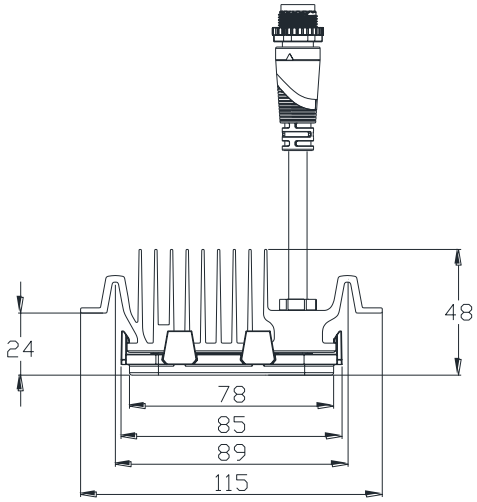

Módulo RET-30W

Dimensiones

TAMAÑO	256 x Ø 585 mm
---------------	----------------

MODULO RET-30W

Unit: mm
Tolerance: ±2.0mm

TAMAÑO	115x89x48(mm)
PESO	0.36±0.03 (kg)

Especificaciones Técnicas del Producto

POTENCIA	30W
MODELO	CVI-30W
LUMENES	4.050lm
TIPO DE LED	LUMILEDS LUXEON TLEDs, 9pcs EN SERIE
EFICIENCIA LUMINICA	95/135lm/W
COLOR	Silver
TEMPERATURA DE FUNCIONAMIENTO	-40°C a +50°C
CCT	3000K WW/4100K NW/5000K DM/5700K CW
CRI	70
VIDA ÚTIL	50.000 horas a 25°C
VOLTAJE	100-277VAC/50-60HZ
DRIVER	UL
REGULABLE	NO
SENSOR	Disponible
ÁNGULO DE APERTURA	120°
IK	09
IP	66/68
PF	>0,95
GARANTÍA	3/5 años

Nota: Basado en una temperatura ambiente de 25°C

Distribución Intensidad Luminica

T1S2210

IESNA Type I Short

Información Embalaje

MODELO	CONTENIDO	PESO BRUTO
COSMOS VIAL	1 PC/CTN	8 Kg

POESSA, S.A.

Avda. Cervantes, 35 - C.P. 48970 Basauri - Bizkaia (España)