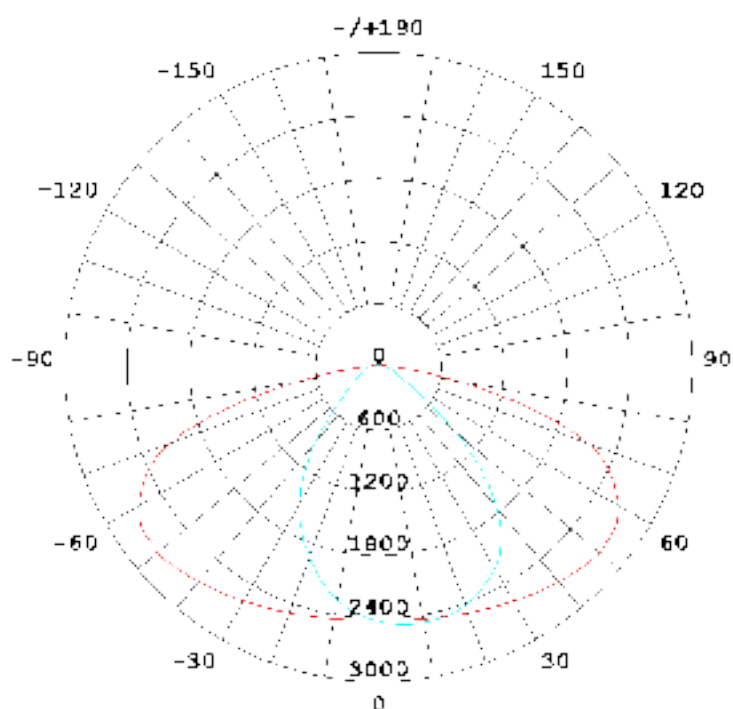

Distribución Intensidad Luminica

T1S2210

IESNA Type I Short

Información Embalaje

MODELO	CONTENIDO	PESO BRUTO
COSMOS VIAL	1 PC/CTN	8 Kg

POESSA, S.A.

Avda. Cervantes, 35 - C.P. 48970 Basauri - Bizkaia (España)

Tel +84 94 671 30 00

www.poessa.com