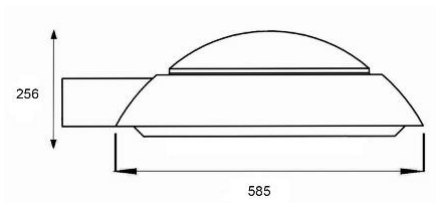

Módulo RET-30W

Dimensiones

TAMAÑO	256 x Ø 585 mm
---------------	----------------

MODULO RET-30W

Unit: mm
Tolerance: ±2.0mm

TAMAÑO	115x89x48(mm)
PESO	0.36±0.03 (kg)

Especificaciones Técnicas del Producto

POTENCIA	30W
MODELO	CVI-30W
LUMENES	4.050lm
TIPO DE LED	LUMILEDS LUXEON TLEDs, 9pcs EN SERIE
EFICIENCIA LUMINICA	95/135lm/W
COLOR	Silver
TEMPERATURA DE FUNCIONAMIENTO	-40°C a +50°C
CCT	3000K WW/4100K NW/5000K DM/5700K CW
CRI	70
VIDA ÚTIL	50.000 horas a 25°C
VOLTAJE	100-277VAC/50-60HZ
DRIVER	UL
REGULABLE	NO
SENSOR	Disponible
ÁNGULO DE APERTURA	120°
IK	09
IP	66/68
PF	>0,95
GARANTÍA	3/5 años