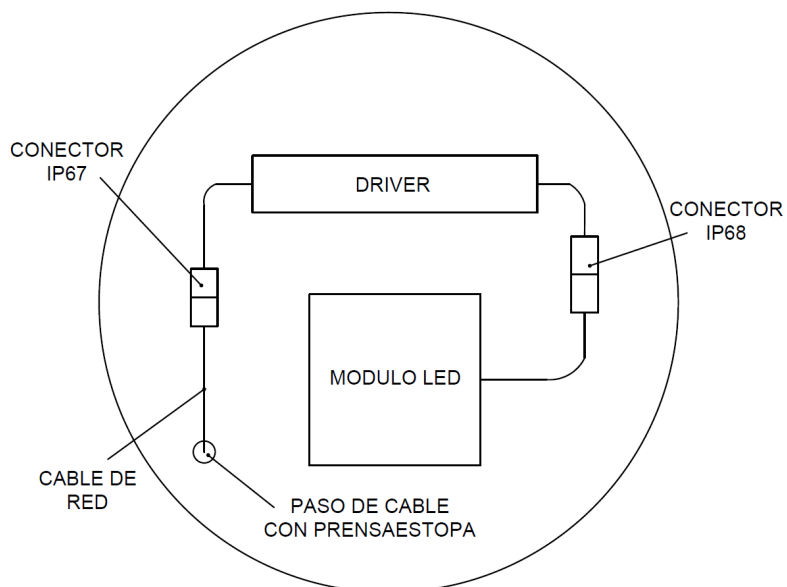

COSMOS VIAL 30W

Características

- Larga vida útil.
- Alta eficiencia lumínica
- IP 68
- Amplio grado de aplicabilidad
- IK10

Aplicaciones

- Áreas de carretera
- Áreas de parking
- Iluminación de Parques y Jardines

Módulo RET-30W

Dimensiones

TAMAÑO	256 x Ø 585 mm
---------------	----------------

MODULO RET-30W

Unit: mm
Tolerance: ±2.0mm

TAMAÑO	115x89x48(mm)
PESO	0.36±0.03 (kg)

Especificaciones Técnicas del Producto

POTENCIA	30W
MODELO	CVI-30W
LUMENES	4.050lm
TIPO DE LED	LUMILEDS LUXEON TLEDs, 9pcs EN SERIE
EFICIENCIA LUMINICA	95/135lm/W
COLOR	Silver
TEMPERATURA DE FUNCIONAMIENTO	-40°C a +50°C
CCT	3000K WW/4100K NW/5000K DM/5700K CW
CRI	70
VIDA ÚTIL	50.000 horas a 25°C
VOLTAJE	100-277VAC/50-60HZ
DRIVER	UL
REGULABLE	NO
SENSOR	Disponible
ÁNGULO DE APERTURA	120°
IK	09
IP	66/68
PF	>0,95
GARANTÍA	3/5 años