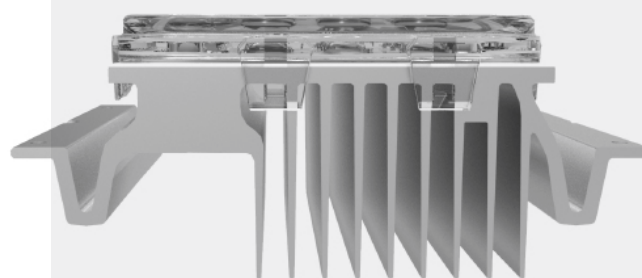

COSMOS VIAL 30W

Características

- Larga vida útil.
- Alta eficiencia lumínica
- IP 68
- Amplio grado de aplicabilidad
- IK10

Aplicaciones

- Áreas de carretera
- Áreas de parking
- Iluminación de Parques y Jardines

Módulo RET-30W

Dimensiones

TAMAÑO	256 x Ø 585 mm
---------------	----------------

MODULO RET-30W

Unit: mm
Tolerance: ±2.0mm

TAMAÑO	115x89x48(mm)
PESO	0.36±0.03 (kg)

Especificaciones Técnicas del Producto

POTENCIA	30W
MODELO	CVI-30W
LUMENES	4.050lm
TIPO DE LED	LUMILEDS LUXEON TLEDs, 9pcs EN SERIE
EFICIENCIA LUMINICA	95/135lm/W
COLOR	Silver
TEMPERATURA DE FUNCIONAMIENTO	-40°C a +50°C
CCT	3000K WW/4100K NW/5000K DM/5700K CW
CRI	70
VIDA ÚTIL	50.000 horas a 25°C
VOLTAJE	100-277VAC/50-60HZ
DRIVER	UL
REGULABLE	NO
SENSOR	Disponible
ÁNGULO DE APERTURA	120°
IK	09
IP	66/68
PF	>0,95
GARANTÍA	3/5 años

Nota: Basado en una temperatura ambiente de 25°C

Distribución Intensidad Luminica

T1S2210

IESNA Type I Short

Información Embalaje

MODELO	CONTENIDO	PESO BRUTO
COSMOS VIAL	1 PC/CTN	8 Kg

POESSA, S.A.

Avda. Cervantes, 35 - C.P. 48970 Basauri - Bizkaia (España)