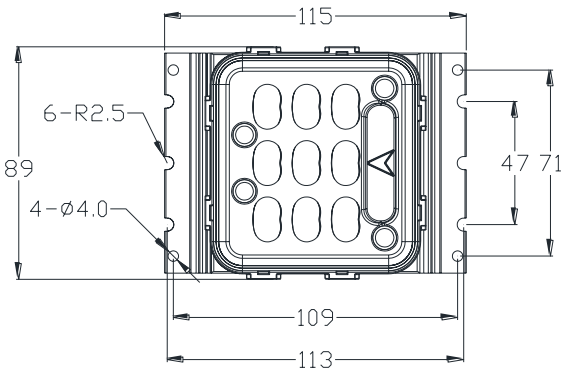

Módulo RET-30W

Dimensiones

TAMAÑO	256 x Ø 585 mm
---------------	----------------

MODULO RET-30W

Unit: mm
Tolerance: ±2.0mm

TAMAÑO	115x89x48(mm)
PESO	0.36±0.03 (kg)

Especificaciones Técnicas del Producto

POTENCIA	30W
MODELO	CVI-30W
LUMENES	4.050lm
TIPO DE LED	LUMILEDS LUXEON TLEDs, 9pcs EN SERIE
EFICIENCIA LUMINICA	95/135lm/W
COLOR	Silver
TEMPERATURA DE FUNCIONAMIENTO	-40°C a +50°C
CCT	3000K WW/4100K NW/5000K DM/5700K CW
CRI	70
VIDA ÚTIL	50.000 horas a 25°C
VOLTAJE	100-277VAC/50-60HZ
DRIVER	UL
REGULABLE	NO
SENSOR	Disponible
ÁNGULO DE APERTURA	120°
IK	09
IP	66/68
PF	>0,95
GARANTÍA	3/5 años

Nota: Basado en una temperatura ambiente de 25°C

Distribución Intensidad Luminica

T1S2210

IESNA Type I Short

Información Embalaje

MODELO	CONTENIDO	PESO BRUTO
COSMOS VIAL	1 PC/CTN	8 Kg

POESSA, S.A.

Avda. Cervantes, 35 - C.P. 48970 Basauri - Bizkaia (España)